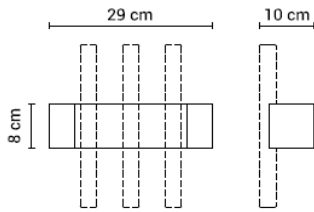

### Double

20MINI1726A4OAK

Oak natural

345 €

20MINI1726A4ESZ

Oak black stain

355 €