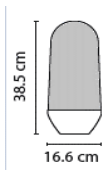

Glass S

20LIMPID03039001

transparent

345 €

20LIMPID03039034

smoke

345 €