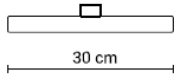

### Triple

20MINI1726A5OAK

Oak natural

455 €

20MINI1726A5ESZ

Oak black stain

465 €