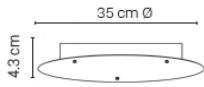

## Ceiling rose 3 pcs

20PLAF0300000001

White (RAL 9016)

295 €

20PLAF0300000040

Black (RAL 9005)

295 €