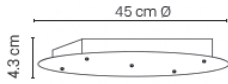

## Ceiling rose 3 pcs

20PLAF0300000001

White (RAL 9016)

295 €

20PLAF0300000040

Black (RAL 9005)

295 €