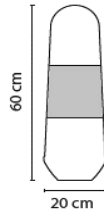

345 €

**Glass M**

20LIMPID02037001

transparent

489 €

20LIMPID02037034

smoke

489 €