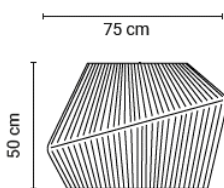

Deep green

429 €

20PLEATK500063

Sand taupe

429 €

20PLEATK500014

Cinnamon brown

429 €